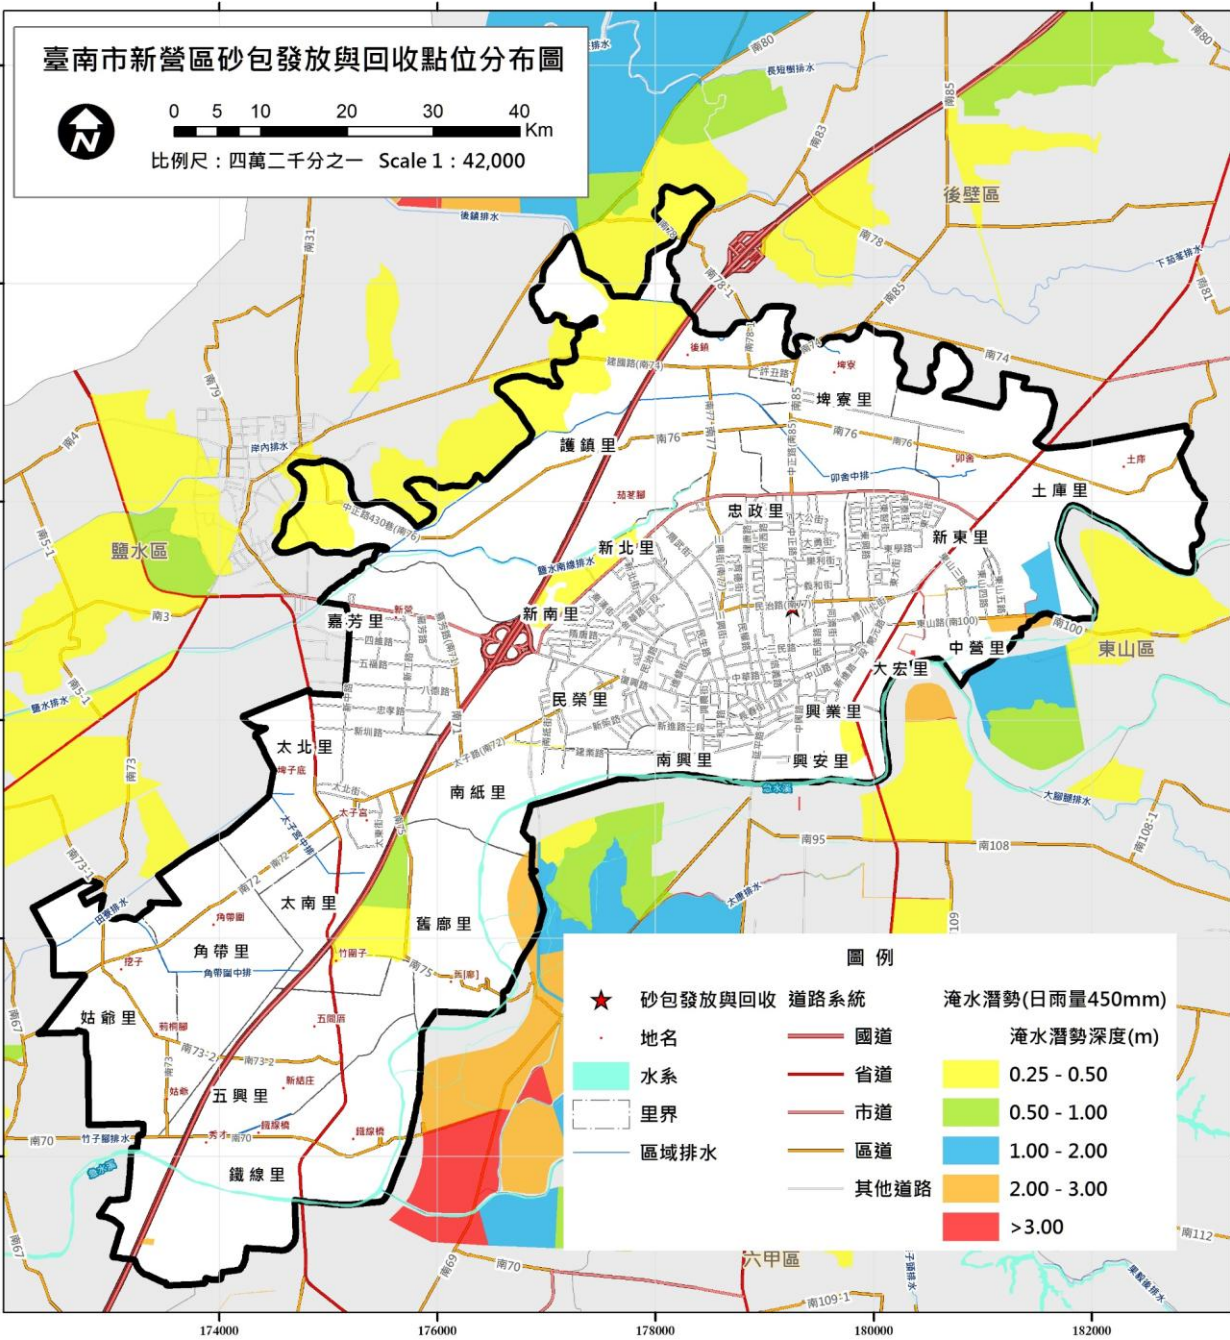

臺南市新營區砂包發放與回收點位分布圖

0 5 10 20 30 40 Km

比例尺：四萬二千分之一 Scale 1 : 42,000

砂包存放點	區公所內公務車車庫
砂包回收點	區公所內公務車車庫
存放數量	1,356包
聯絡人	吳永森
聯絡電話	0988-755760