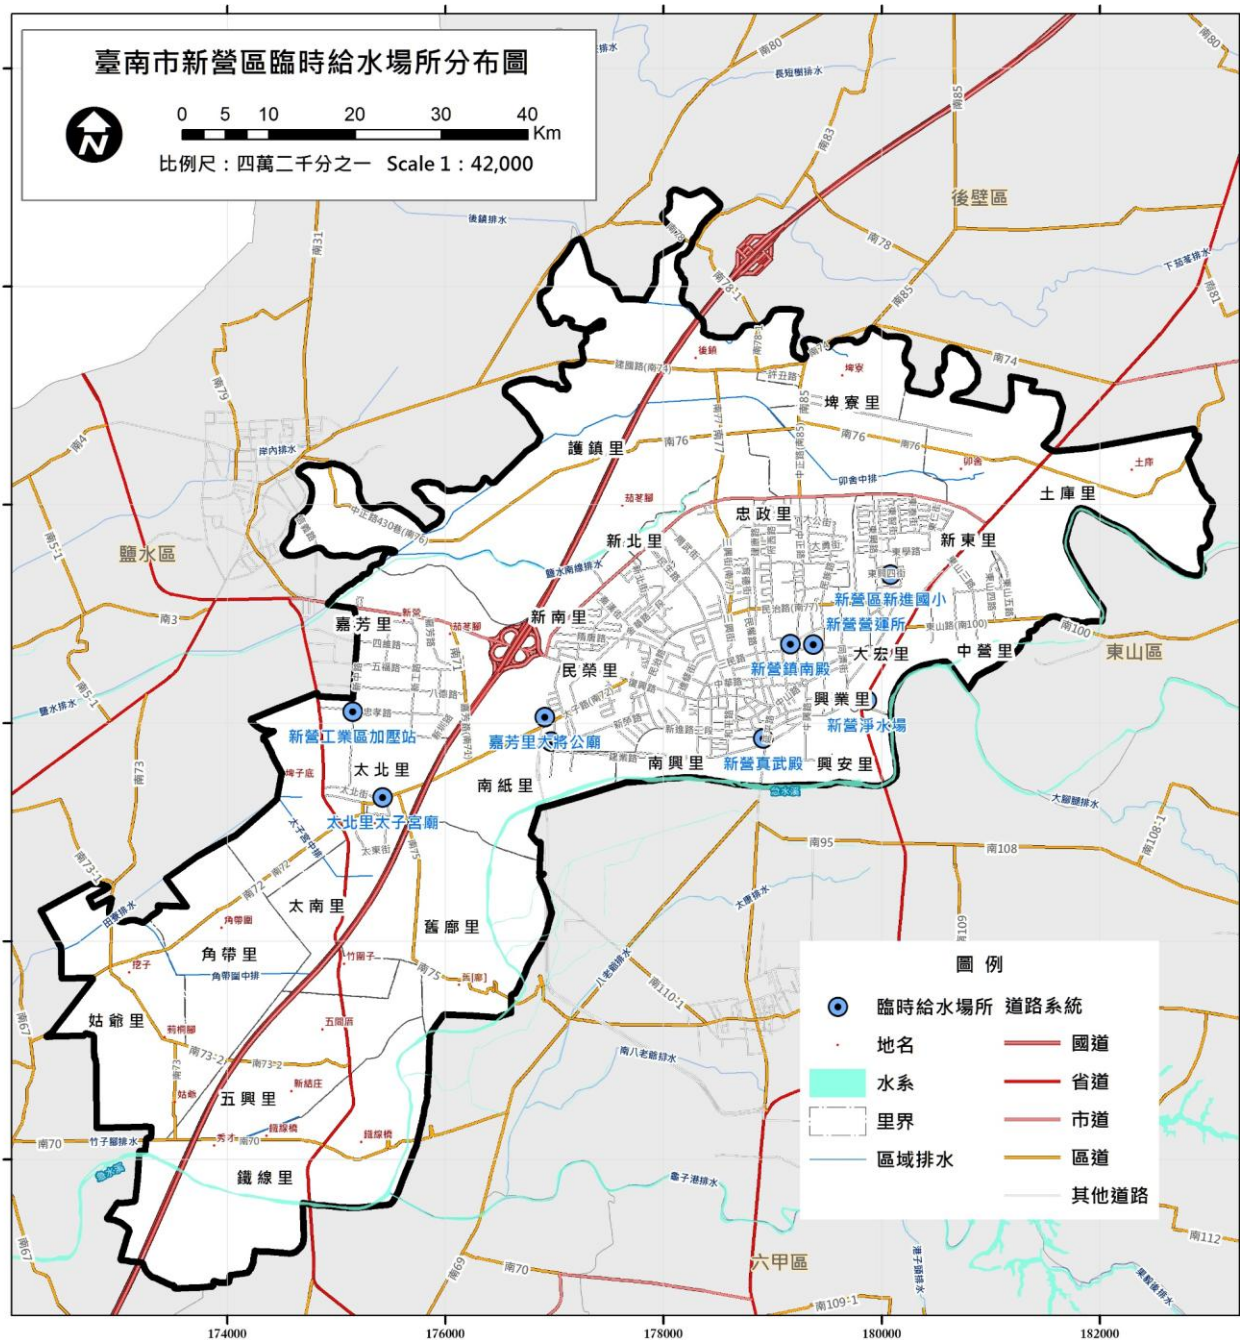

臺南市新營區臨時給水場所分布圖

0 5 10 20 30 40 Km

比例尺：四萬二千分之一 Scale 1 : 42,000

圖例

- 臨時給水場所
- 地名
- 里界
- 區域排水
- 國道
- 省道
- 市道
- 區道
- 其他道路

臨時供水站名稱	儲水桶容量 (M ³)	停水期間設置		負責人 (聯絡人)	連絡電話	
		噸數	數量		手機	辦公室
新營營蓮所	1	1	2	林文雄	0935 4757 72	06-63222 40
新營真武殿	1	1	2	林文雄	0935 4757 72	06-63222 40
太子宮廟	1	1	2	吳偉民	0936 3180 69	06-63222 40
新營鎮南殿	1	1	2	張世奇	0932 9750 19	06-63222 40
新營淨水場	1	1	2	楊呈祥	0933 6255 98	06-63222 40
新營工業區加壓站	1	1	2	楊呈祥	0933 6255 98	06-63222 40
新進國小	1	1	2	吳偉民	0936 3180 69	06-63222 40
南紙里活動中心	1	1	2	林文雄	0935 4757 72	06-63222 40
嘉芳里大將公廟	1	1	2	張世奇	0932 9750 19	06-63222 40