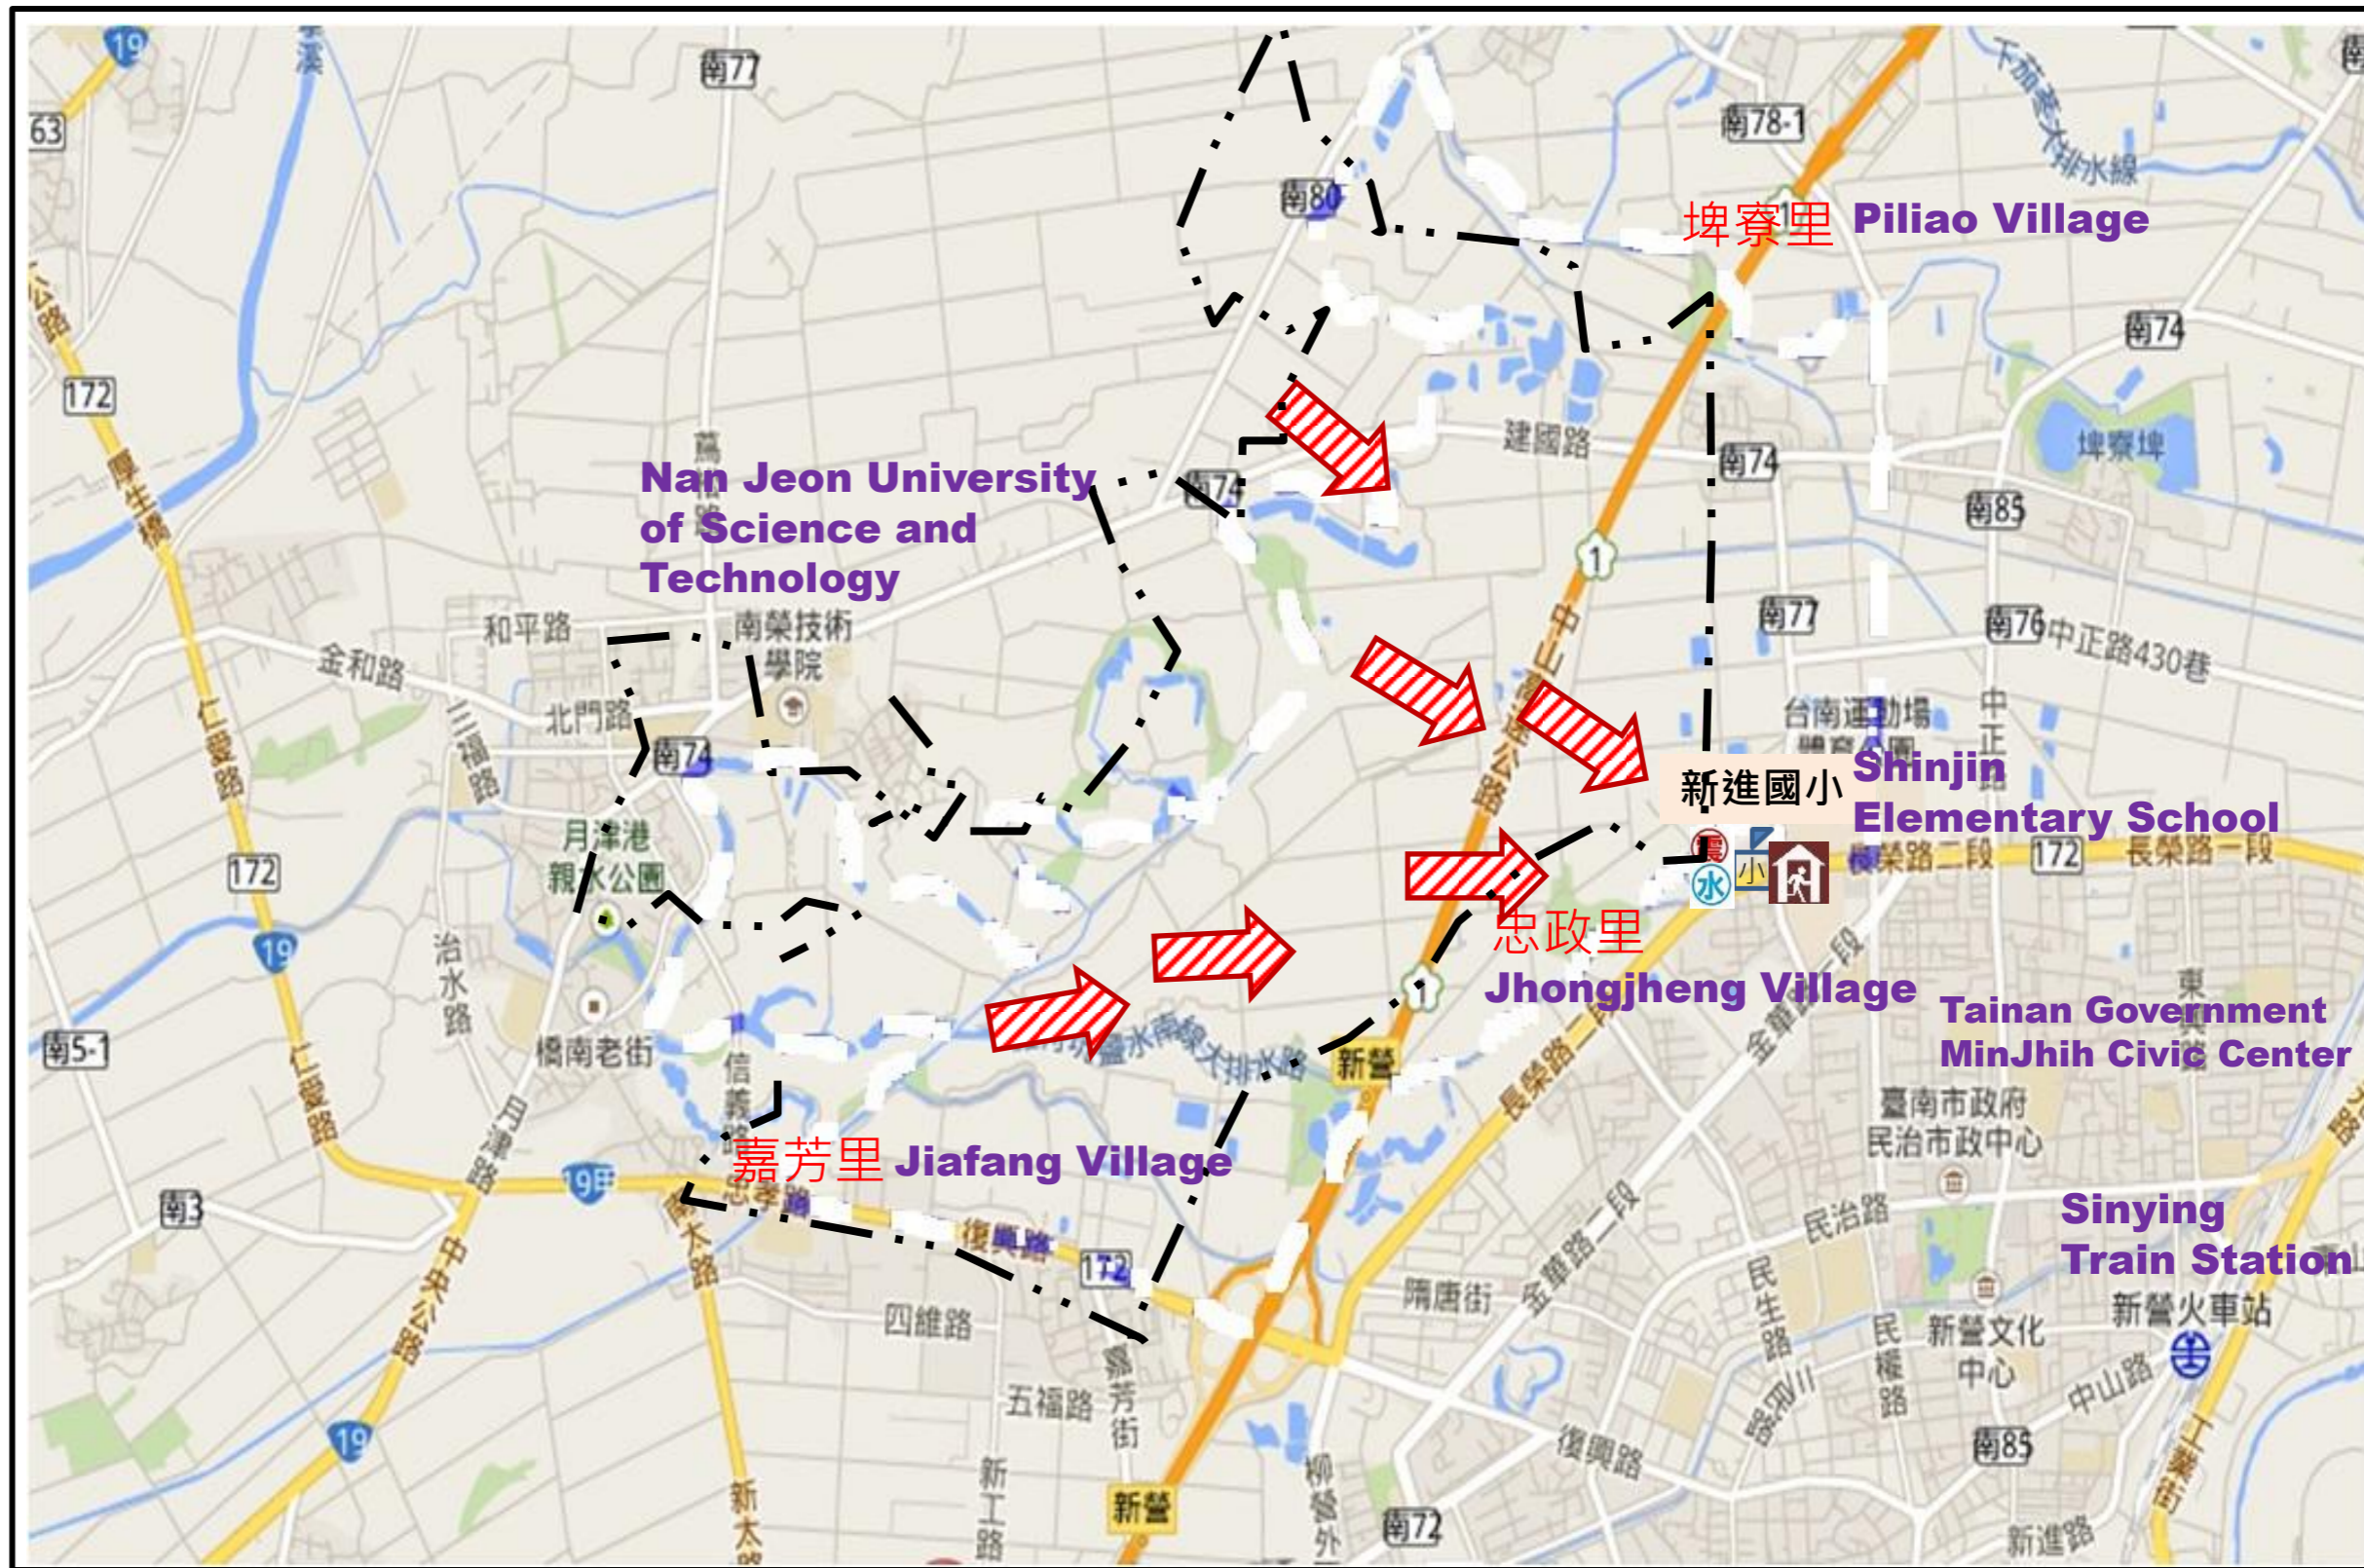

防災資訊表 Information Table

行政區位圖

The Map of Administrative District

災情通報單位 Notification Unit

- 臺南市災害應變中心 Tainan Emergency Operation Center  
民治專線 Min Zhi Number : 06-6569119  
永華專線 Yong Hua : 06-2989119
- 新營區災害應變中心 Sinying District Emergency Operation Center  
電話 Number: 06-6322015
- 消防局報案電話 Fire Department Number : 119
- 警察局報案電話 Police Number : 110
- 市民服務熱線 Citizen Helpline : 1999

緊急聯絡人 Emergency Contact Person

- 護鎮里里長：陳添龍
- Hujhen Chief of Village: Chen Tien-Lung
- 電話 phone number : 06-6333963
- 手機 phone number : 0911870859

防災資訊網站

Emergency Information Website

- 內政部消防署 (National Fire Agency)  
<http://www.nfa.gov.tw>
- 臺南市政府消防局 (Tainan Fire Department)  
<http://119.tainan.gov.tw/>
- 臺南市政府新營區公所 (Tainan Sinying District Office)  
<http://www.sych.gov.tw/>
- 臺南市政府災害應變告示網 (Tainan Disaster Posting Net)  
<http://disaster.tainan.gov.tw>

避難原則 Principle Of Refuge

- 水災：就地避難或垂直避難；低窪地區前往避難收容處所
- 地震：前往開放空間或公園避難
- Flood：Take refuge in higher place. When in lower place, go to the Emergency Shelter.
- Earthquake: go to open space or parks.

避難收容處所 Emergency Shelter

- 臺南市新營區新進國民小學
- Tainan Municipal Sinying District Shinjin Elementary School
- 地址：中正路41號 電話：(06) 6322378  
No.41, Zhongzheng Rd., Tel : 06-6322378

臺南市政府105年08月修正  
Made in August, 2016 by Tainan City Government